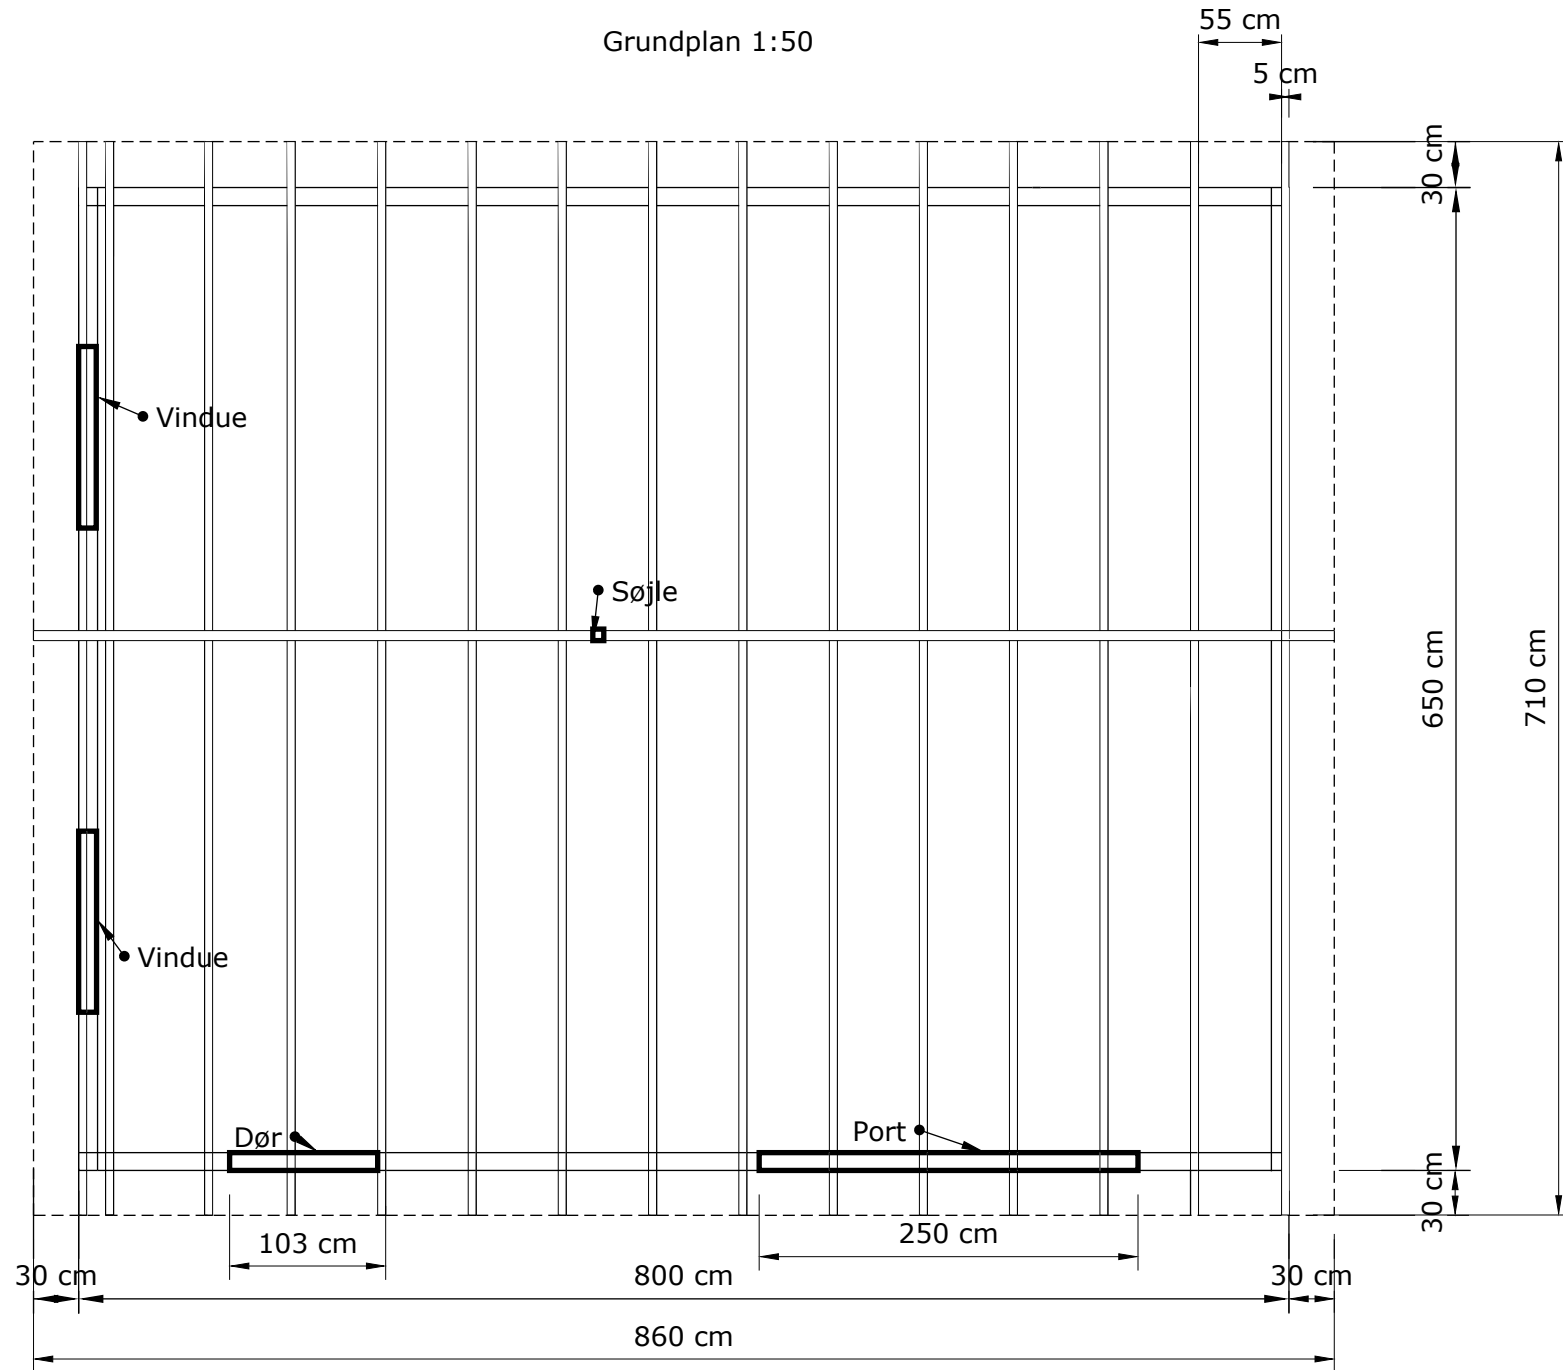

Garage Lotusvej 51

Grundplan 1:50

Mod hus

Mod Lotusvej